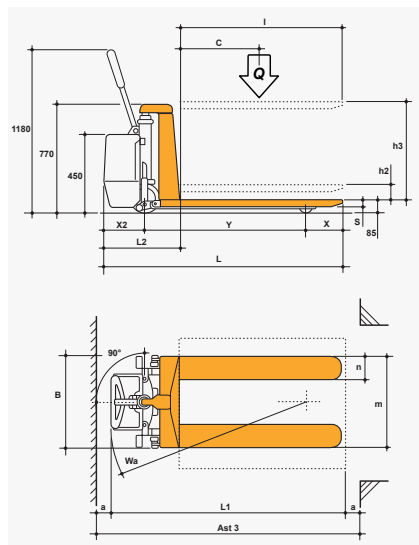

Transpallet Manuale

Transpallet manuale con sollevamento elettrico di 800 mm a pantografo.

Pos.		110 S/HL
Q	t	1.0
c	mm	600
l	mm	1.150
L	mm	1.650
x	mm	260
x2	mm	250
Y	mm	1.140
L2	mm	500
L1	mm	1.760
m	mm	520
n	mm	160
B	mm	520
s	mm	55
h2	mm	115
h3	mm	800
a	mm	100
Wa	mm	1.350
Ast3	mm	1.835
Batteria	V/Ah	12 / 60
Raddrizzatore	V/A	12 / 10